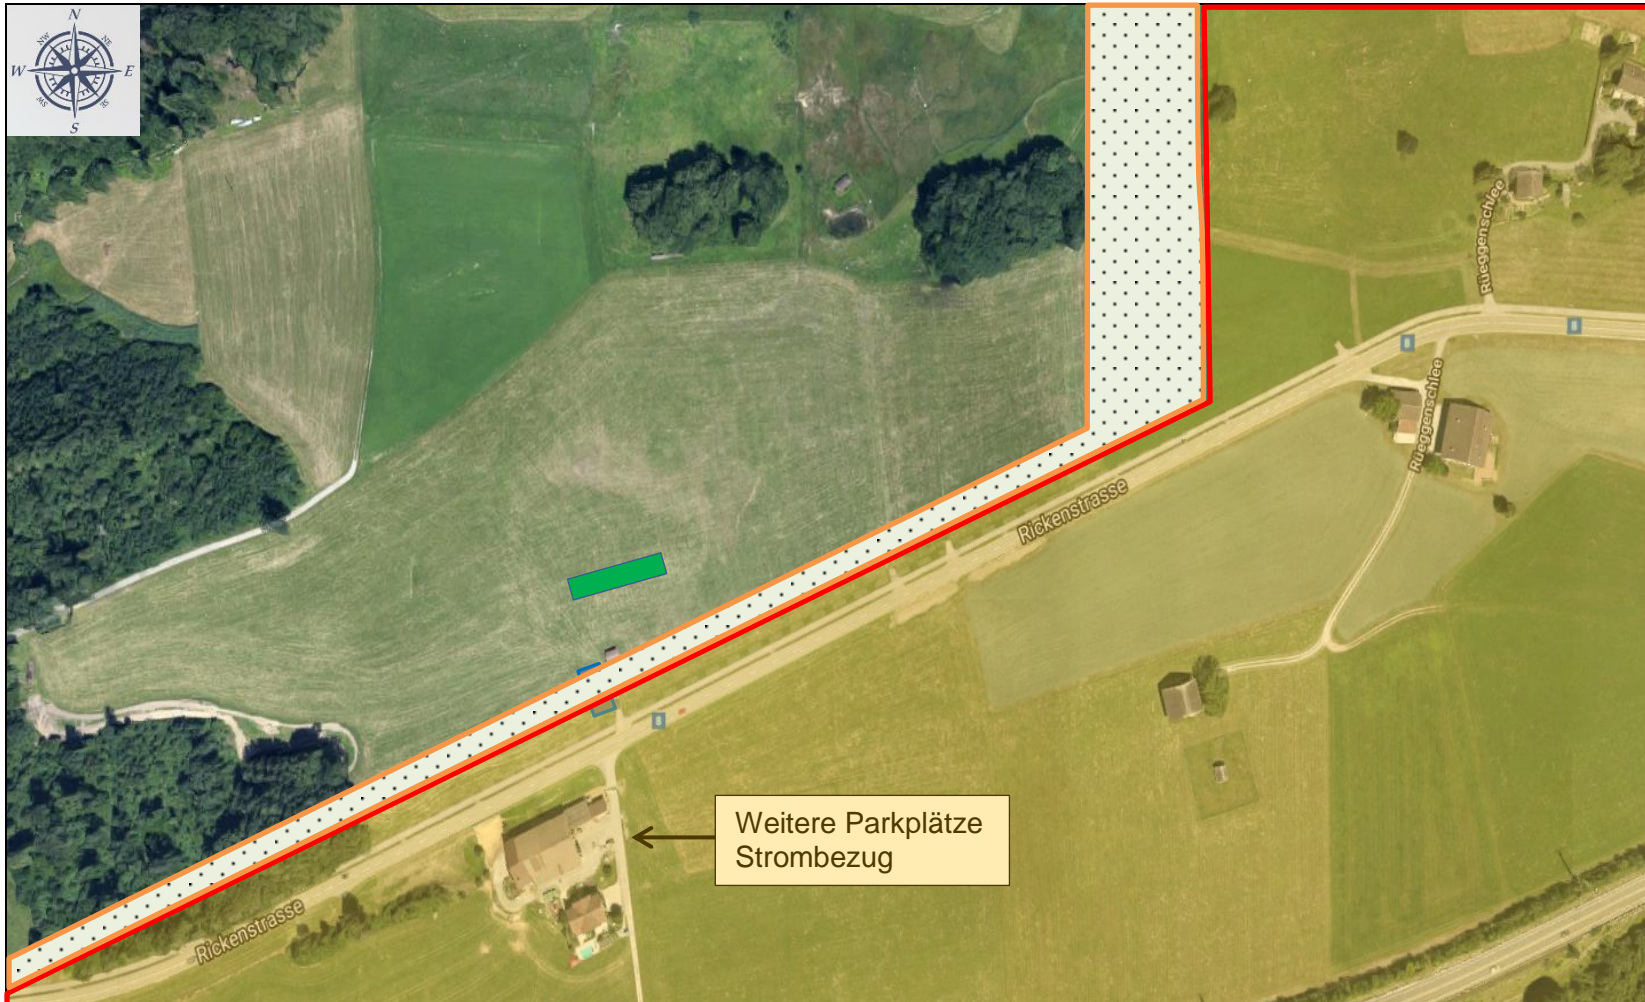

## Situationsplan Modellfluggelände Allmeind

(Detaillierte Ansicht Piste / Vorbereitungsraum siehe Seite 2)

### Legende:

-  Generelles Flugverbot
-  Äusserste Flugzone
-  Start- und Landepiste (Wiese)
-  Parkplätze

Tische / Bank stehen aussen am Schopf (Richtung Piste)  
Materiallagerung im Schopf

Das regelmässige Rasenmähen muss durch die Mitglieder selbst erfolgen (Rasenmäher steht von Artho zur Verfügung)

Parkplätze befinden sich beim Schopf oder beim Hof Artho

Stromanschlüsse 230V beim Hof Artho